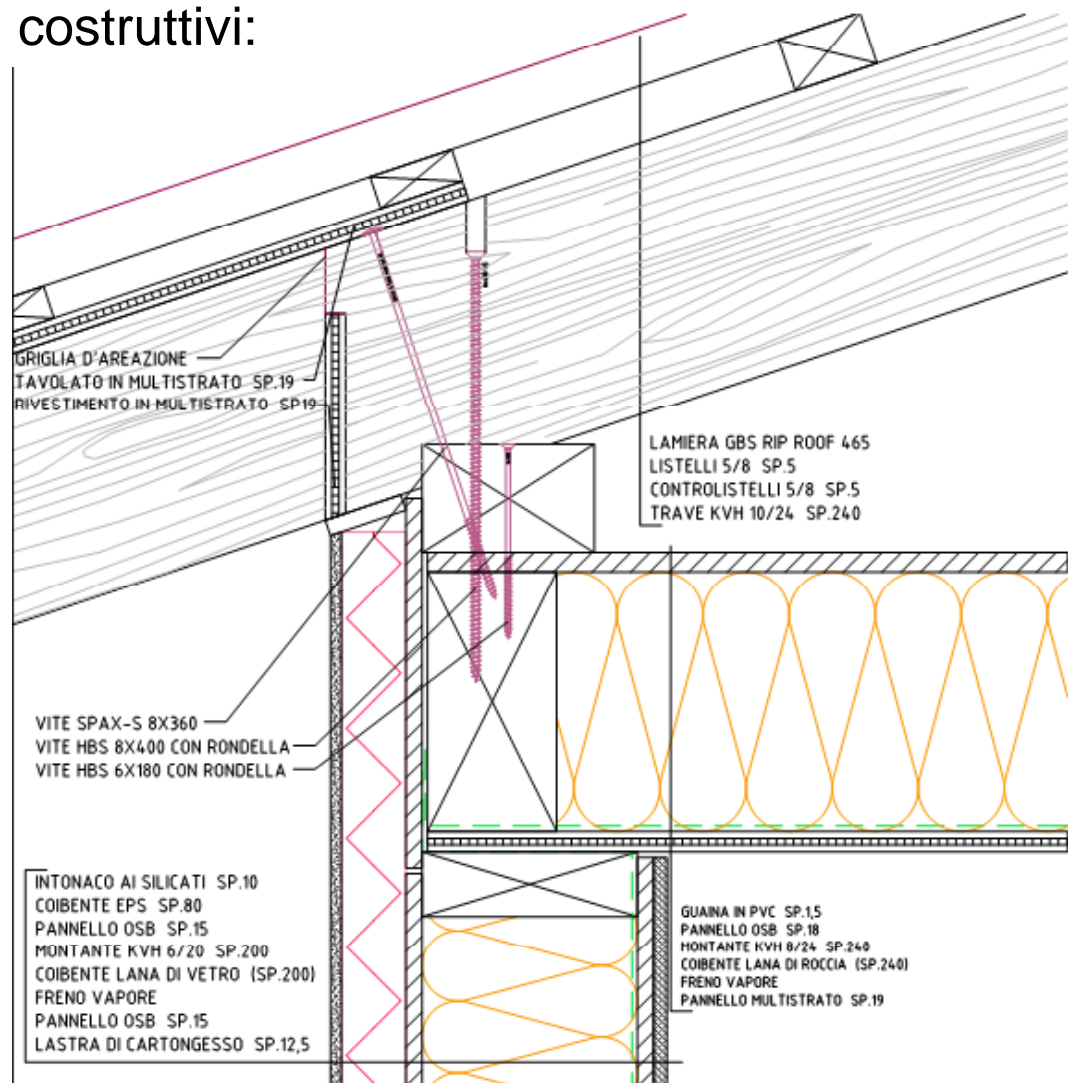

promo legno

Dati di progetto:

*L'intervento è stato realizzato su un lotto di **8.300 mq** circa con una superficie coperta di circa **1.750 mq**.*

Superficie costruita (SLP): **mq 3.452**

Superficie Utile: **mq 2.858**

Volume d'intervento: **mc 12.082**

Isolatori sismici utilizzati **n° 51**

Pannelli solari **mq 70**

classe energetica blocco A **classe B** *fabbisogno*

classe energetica blocco B **classe B** *fabbisogno*

classe energetica blocco C **classe A** *fabbisogno*

Nuova Casa Dello Studente „San Carlo Borromeo“ Organizzazione ed esperienze di cantiere

promo_legno

Dettagli costruttivi:

Nuova Casa Dello Studente „San Carlo Borromeo“ Organizzazione ed esperienze di cantiere