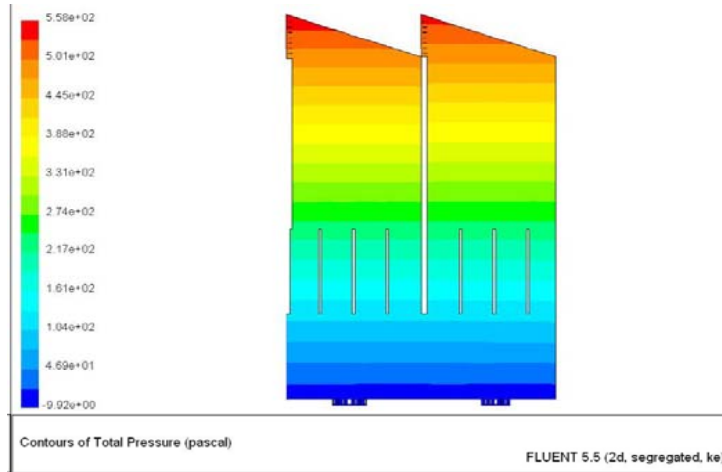

CFD analysis