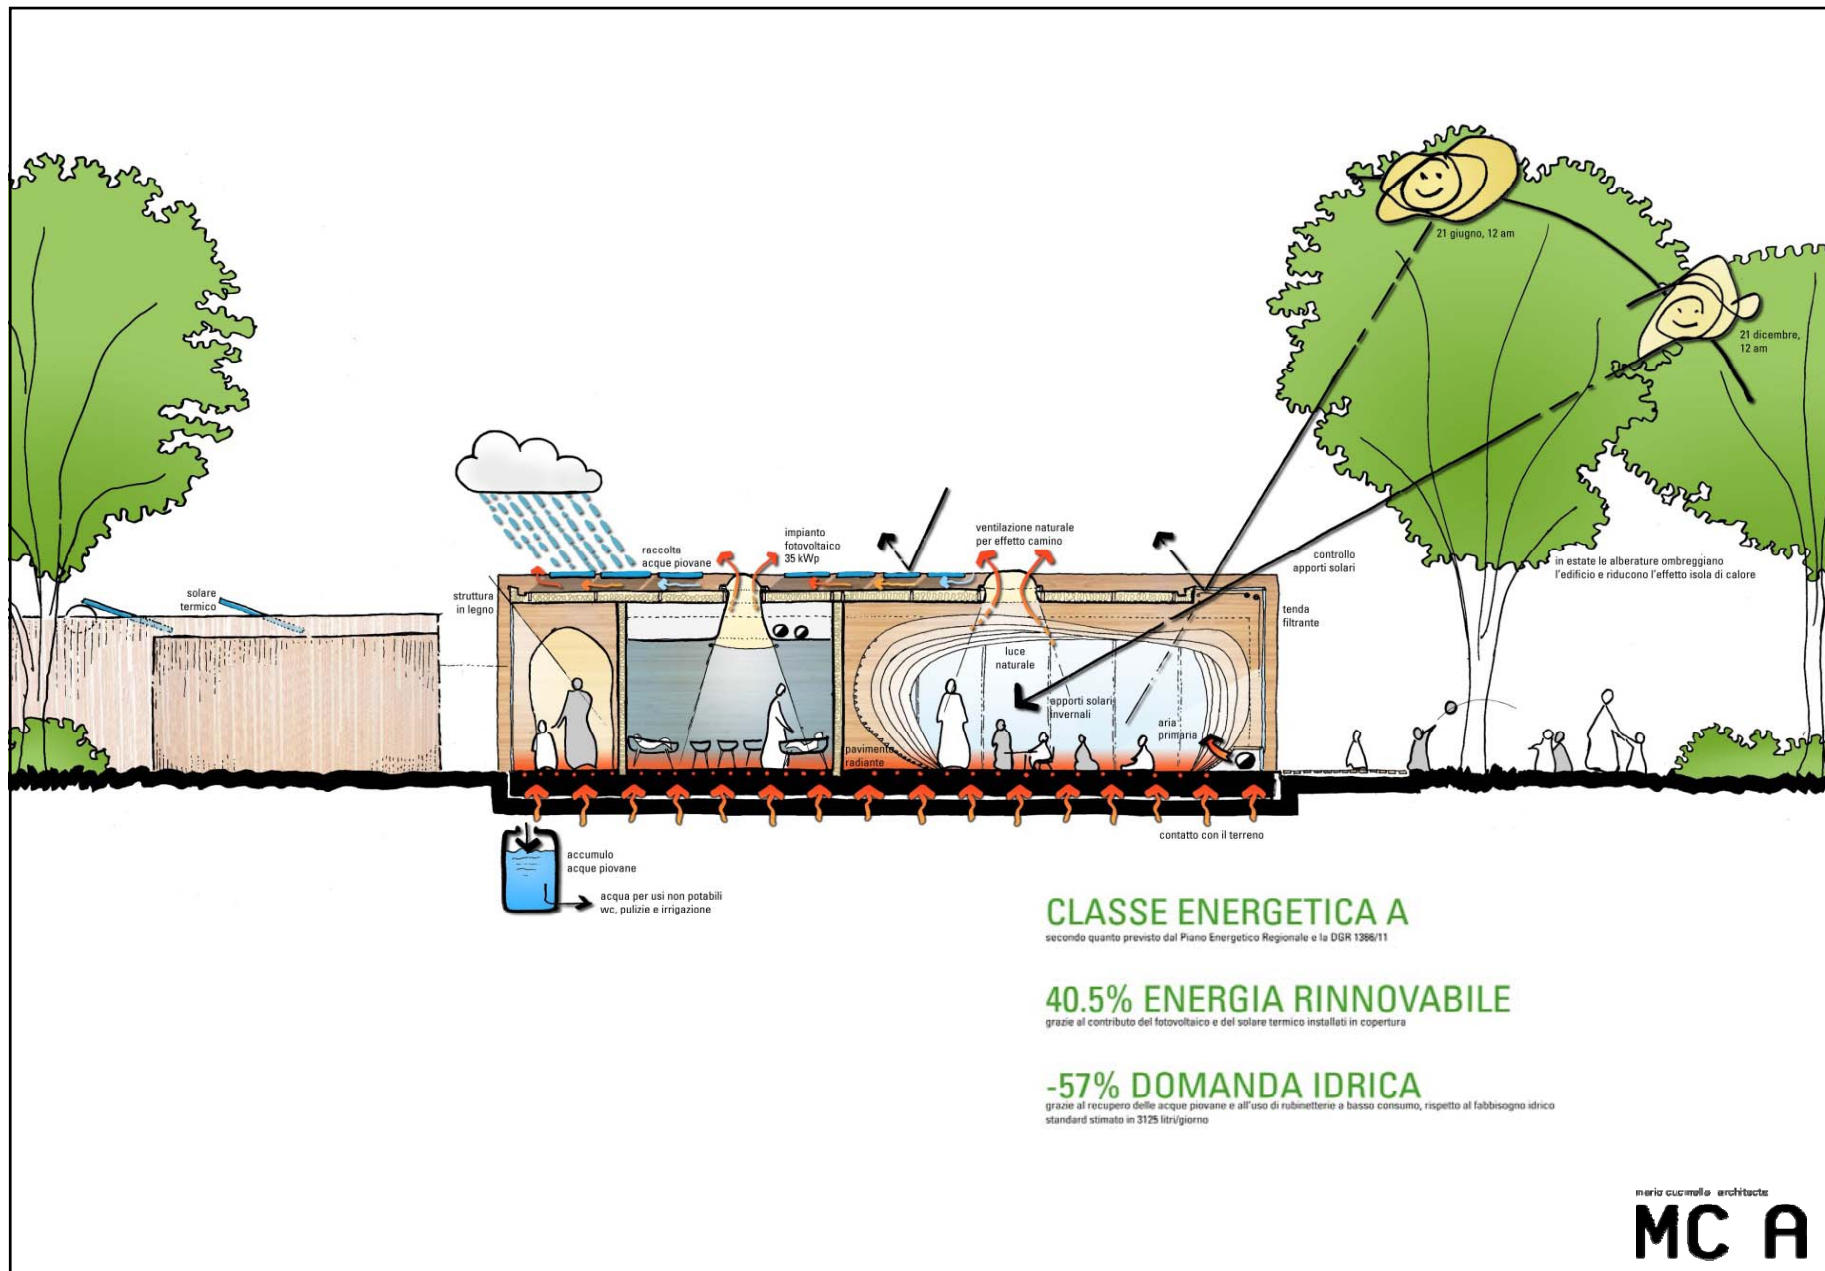

CLASSE ENERGETICA A

40.5% ENERGIA RINNOVABILE

-57% DOMANDA IDRICA

maria cucinella architects

MC A