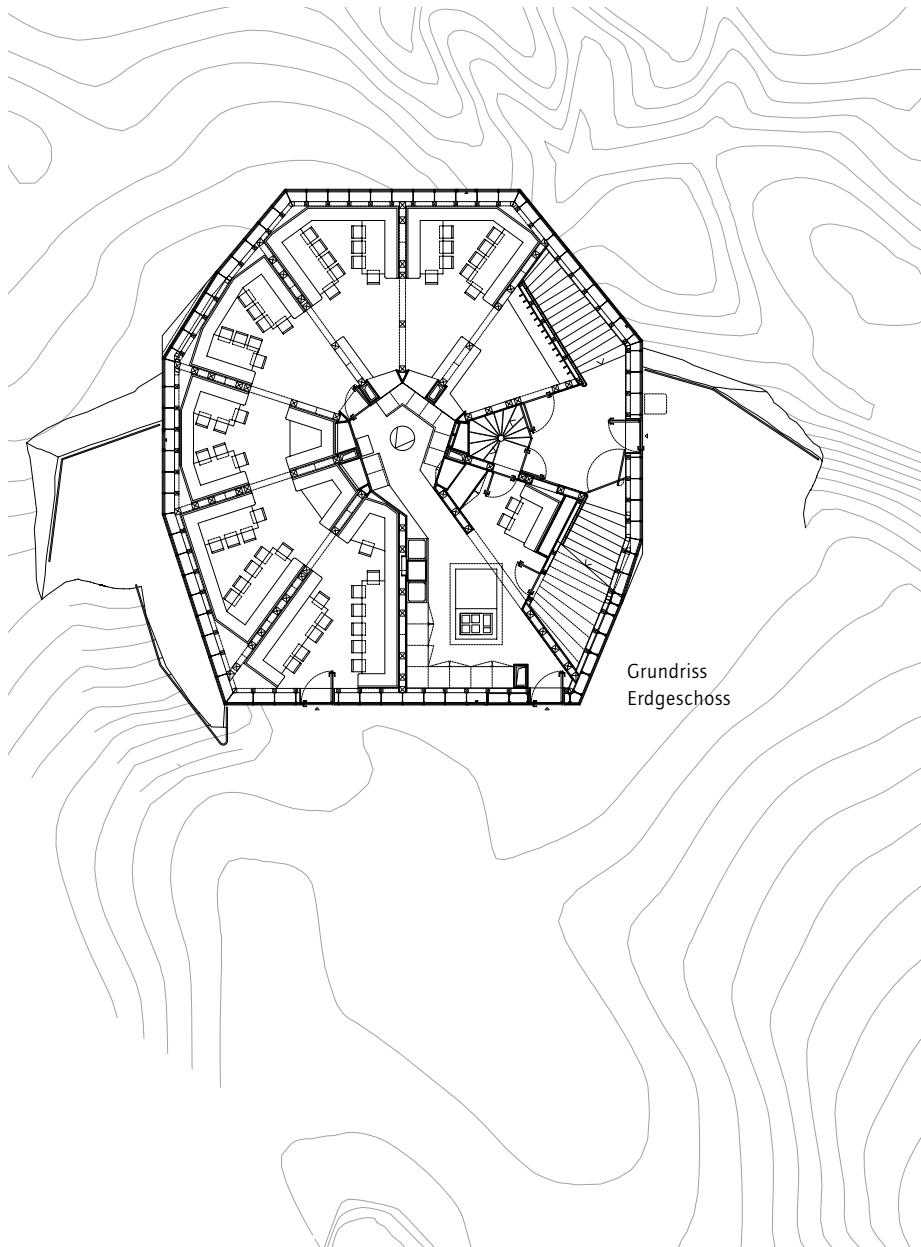

Neue Monte Rosa-Hütte

Ort
Walliser Alpen/CH

Planung
Studio Monte Rosa an der
ETH Zürich unter Leitung von
Andrea Deplazes
[www.deplazes.arch.ethz.ch/
monterosa](http://www.deplazes.arch.ethz.ch/monterosa)
www.neuemonterosahuette.ch

Ausführung
Ab August 2008 durch das
Büro Bearth und Deplazes,
Chur, gemeinsam mit der
Architektur & Design GmbH
Hans Zurniwen
www.bearth-deplazes.ch