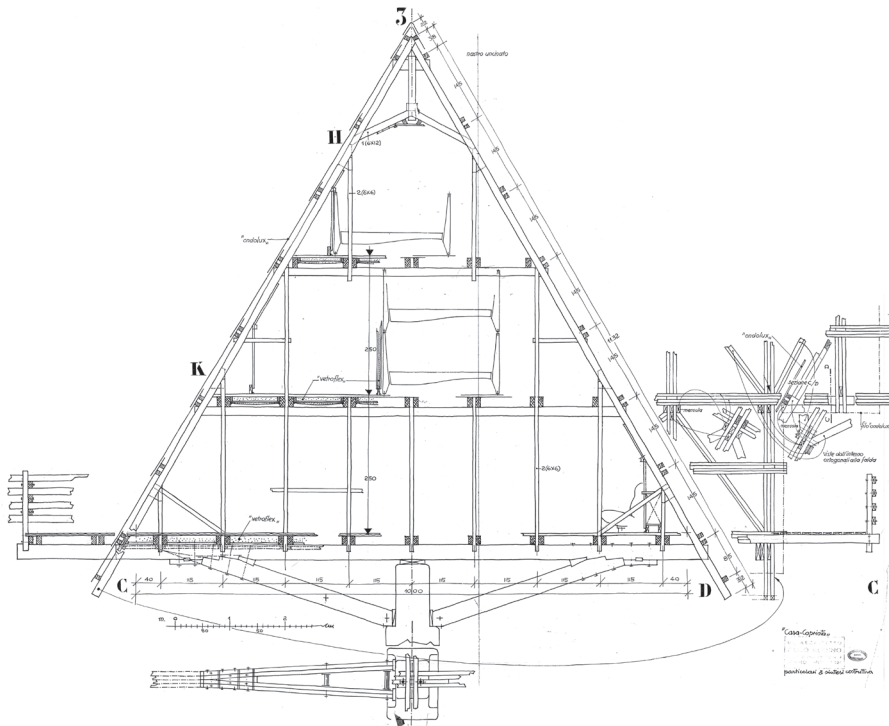

# Rifugio Carlo Mollino

Weissmatten, Gressoney Saint Jean (AO)  
Quota 2050 mt s.l.m

5 dicembre 2014  
**Rifugio Carlo Mollino**  
Cerimonia Inaugurazione

**Programma**

ore 10,00 **Casa Capriata 1954-2014.** Presentazione progetto  
Auditorium SportHaus - Gressoney St. Jean (AO)