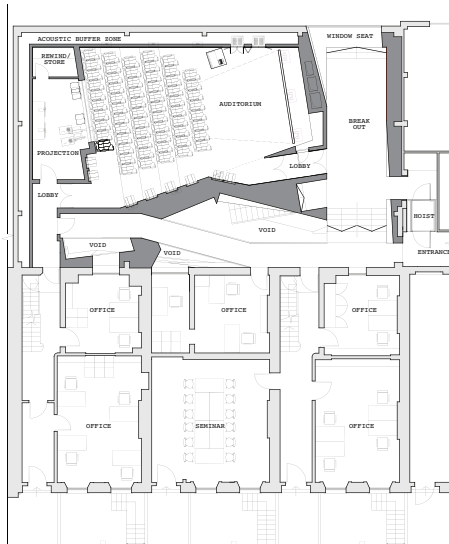

UNA RELAZIONE LUDICA

Architettura: Surface Architects

The Centre for Film and Visual Media Research
Birkbeck College, University of London
Committente Birkbeck, University of London
Architettura Surface Architects, Londra
www.surfacearchitects.com
Calcoli statici Techniker, Londra, www.techniker.ltd.uk
Costruzione in legno Wood Panels, KLH UK Ltd., Londra
www.klhuk.com
Infrastrutture Freeman Beesley, Brighton (GB)
www.freemanbeesley.com
Impresa costruzioni Vivid Interiors, Londra
www.vividinteriors.com
Realizzazione Febbraio 2007
Superficie utile 920 m²
Costi 1,150,000 £
Sistema costruttivo pannelli in legno a strati incrociati
XLAM

assonometria del concetto progettuale