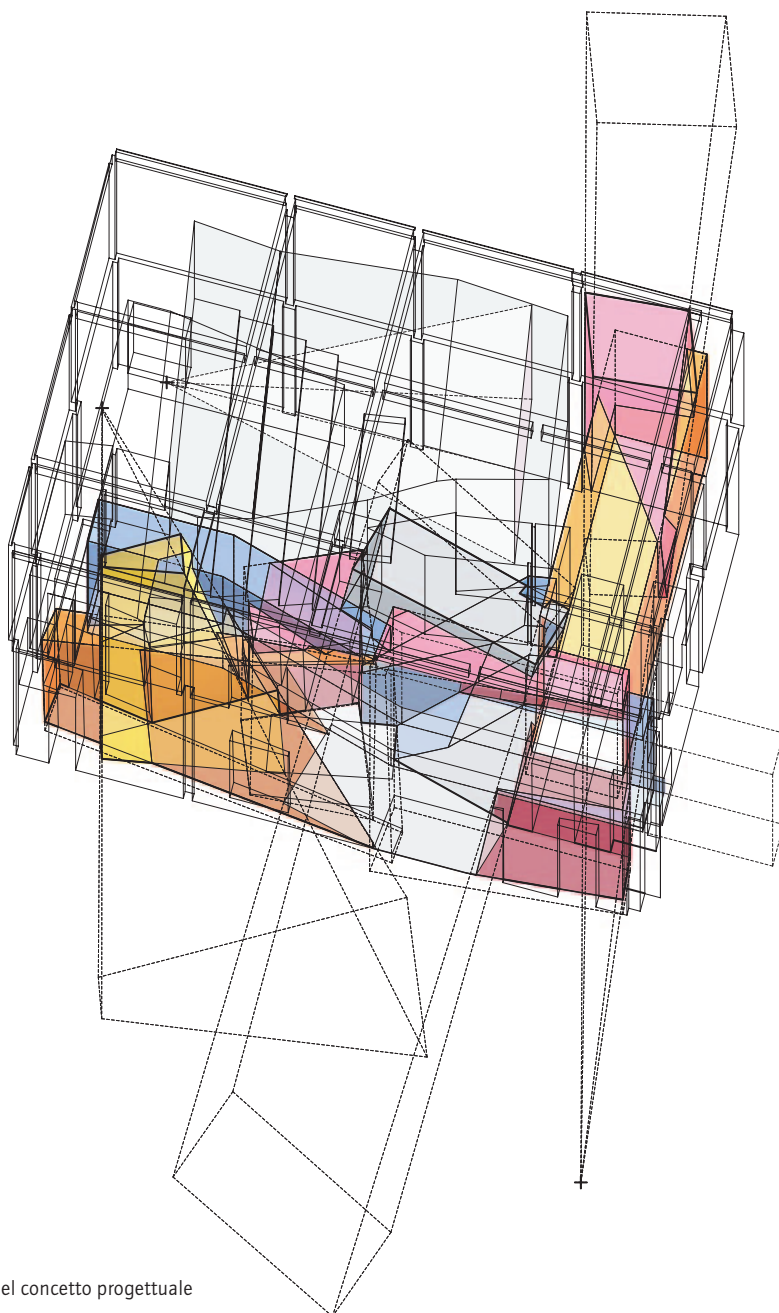

UNA RELAZIONE LUDICA

Architettura: Surface Architects

The Centre for Film and Visual Media Research
Birkbeck College, University of London
Committente Birkbeck, University of London
Architettura Surface Architects, Londra
www.surfacearchitects.com
Calcoli statici Techniker, Londra, www.techniker.ltd.uk
Costruzione in legno Wood Panels, KLH UK Ltd., Londra
www.klhuk.com
Infrastrutture Freeman Beesley, Brighton (GB)
www.freemanbeesley.com
Impresa costruzioni Vivid Interiors, Londra
www.vividinteriors.com
Realizzazione Febbraio 2007
Superficie utile 920 m²
Costi 1,150,000 £
Sistema costruttivo pannelli in legno a strati incrociati
XLAM

assonometria del concetto progettuale