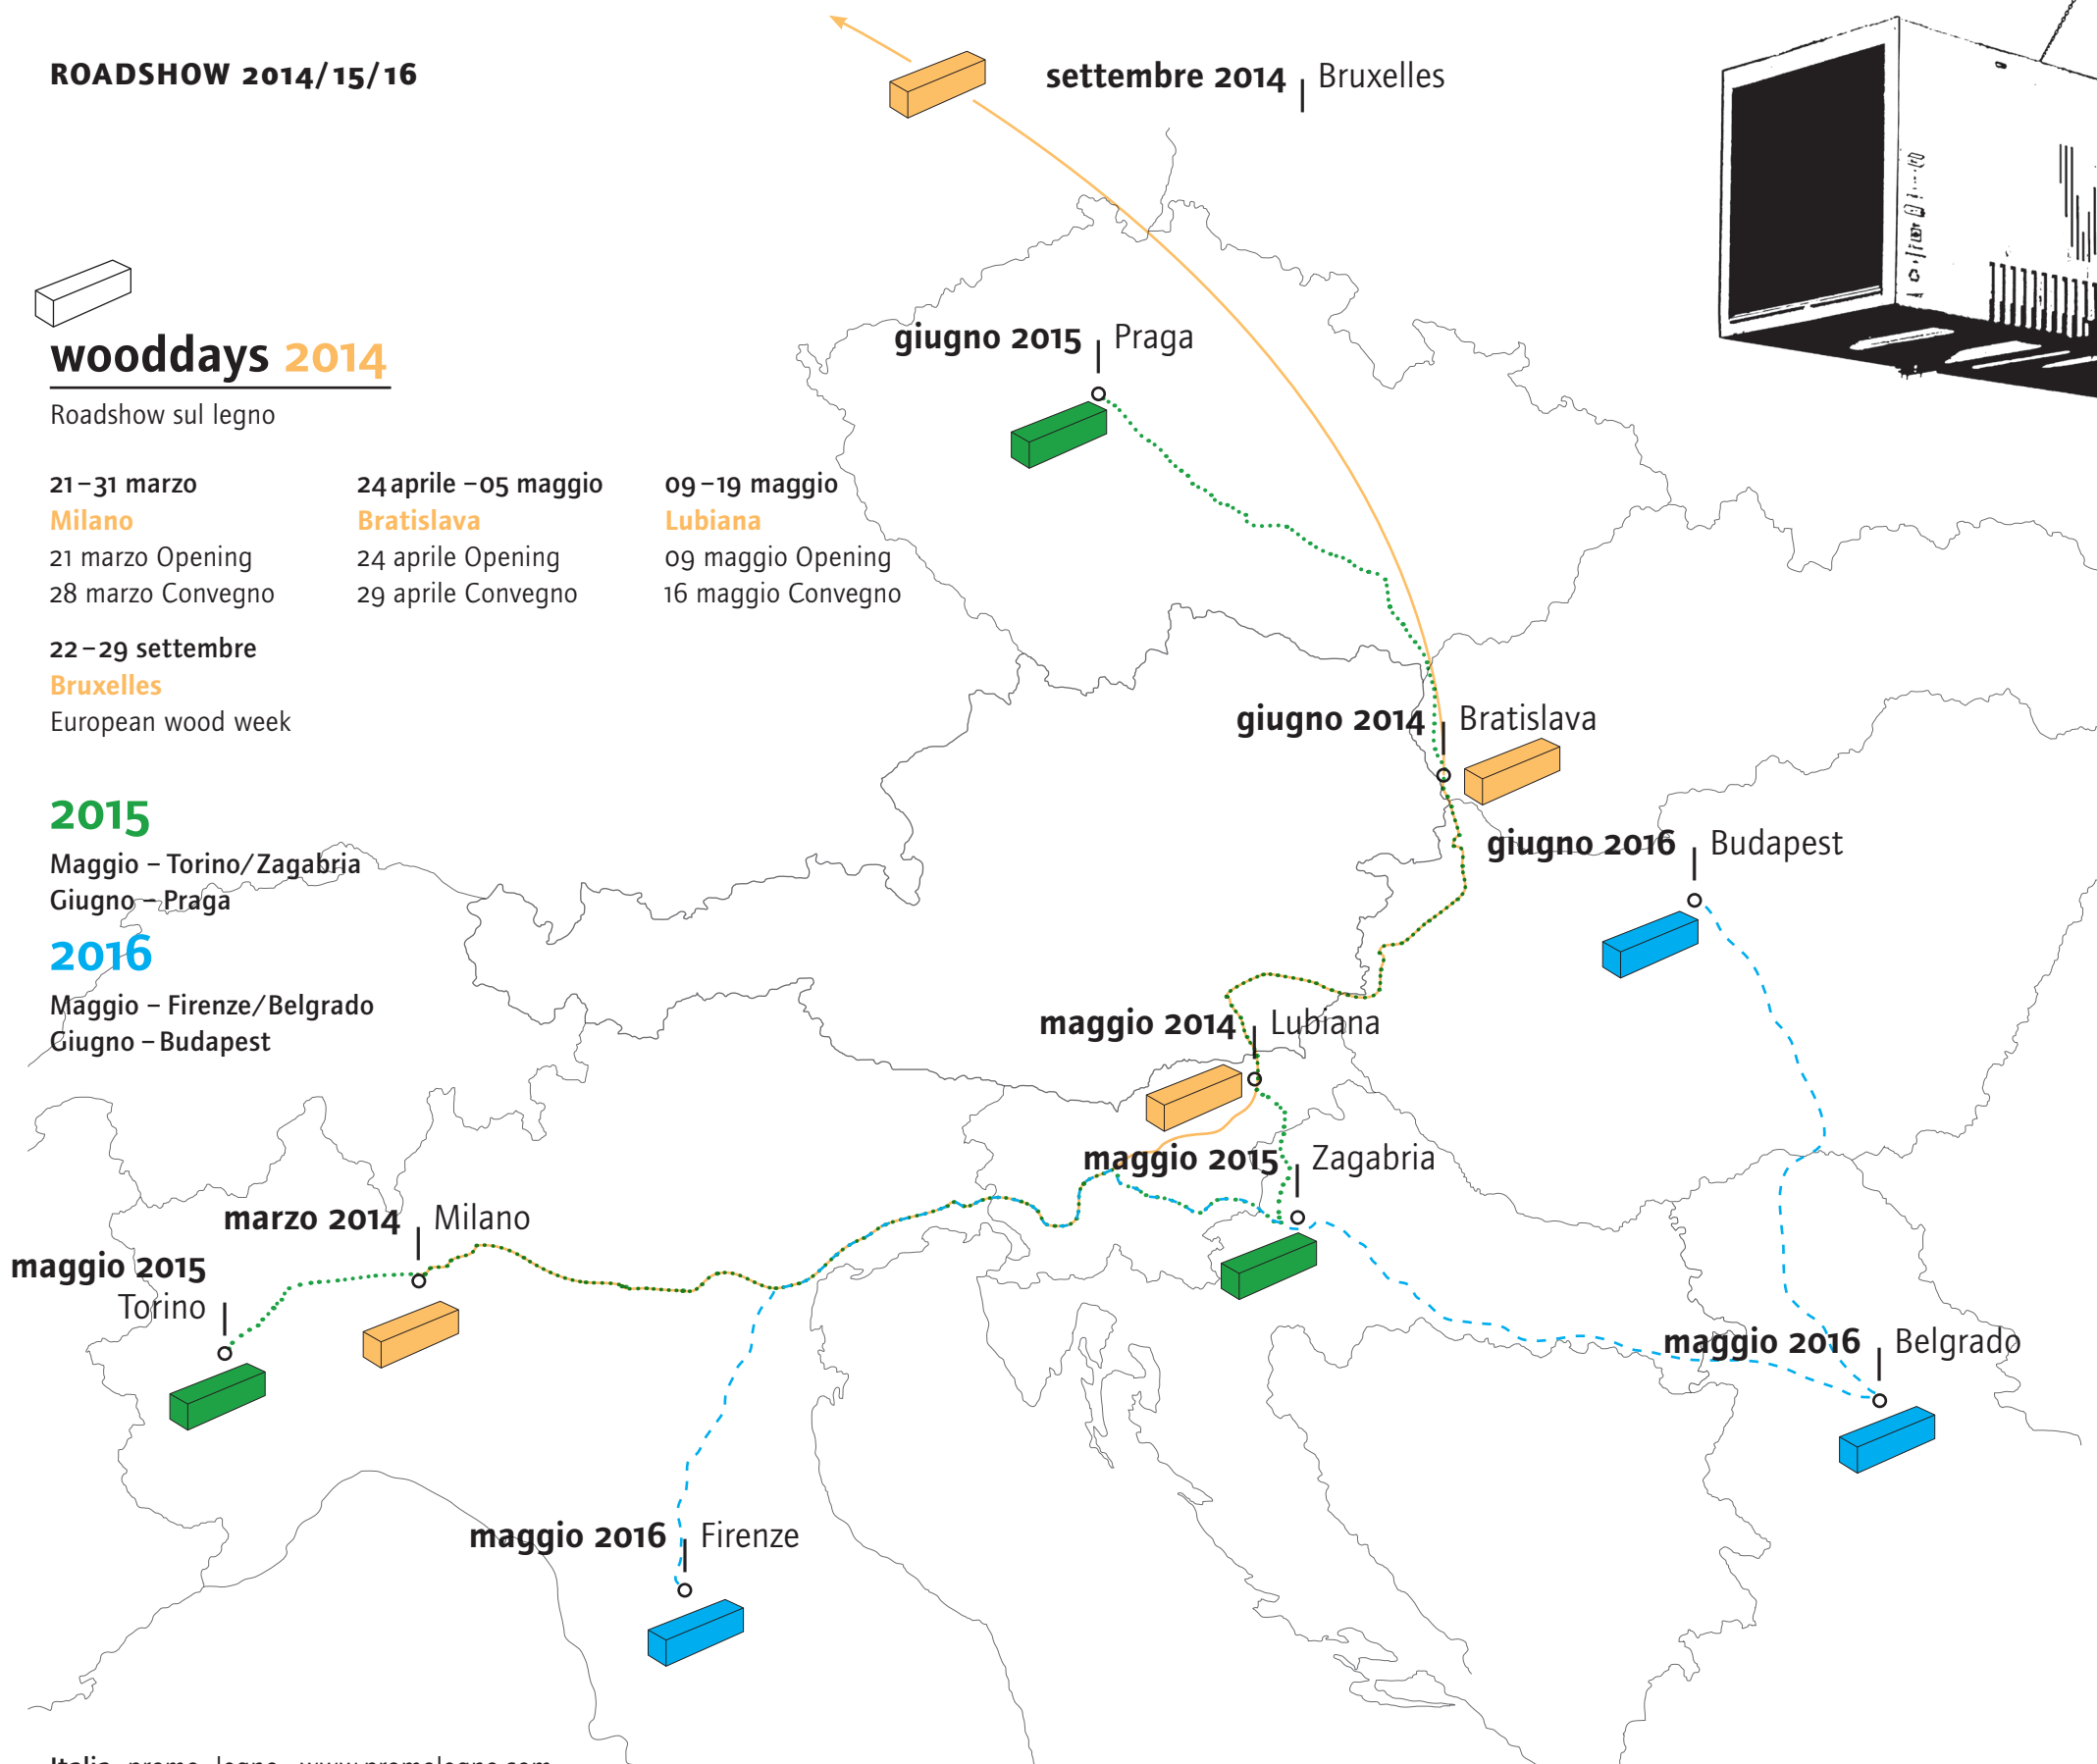

ROADSHOW 2014/15/16

wooddays 2014

Roadshow sul legno

21-31 marzo

Milano

21 marzo Opening
28 marzo Convegno

24 aprile - 05 maggio

Bratislava

24 aprile Opening
29 aprile Convegno

09-19 maggio

Lubiana

09 maggio Opening
16 maggio Convegno

22-29 settembre

Bruxelles

European wood week

2015

Maggio - Torino/Zagabria

Giugno - Praga

2016

Maggio - Firenze/Belgrado

Giugno - Budapest

Programma Corsi

2014

Milano